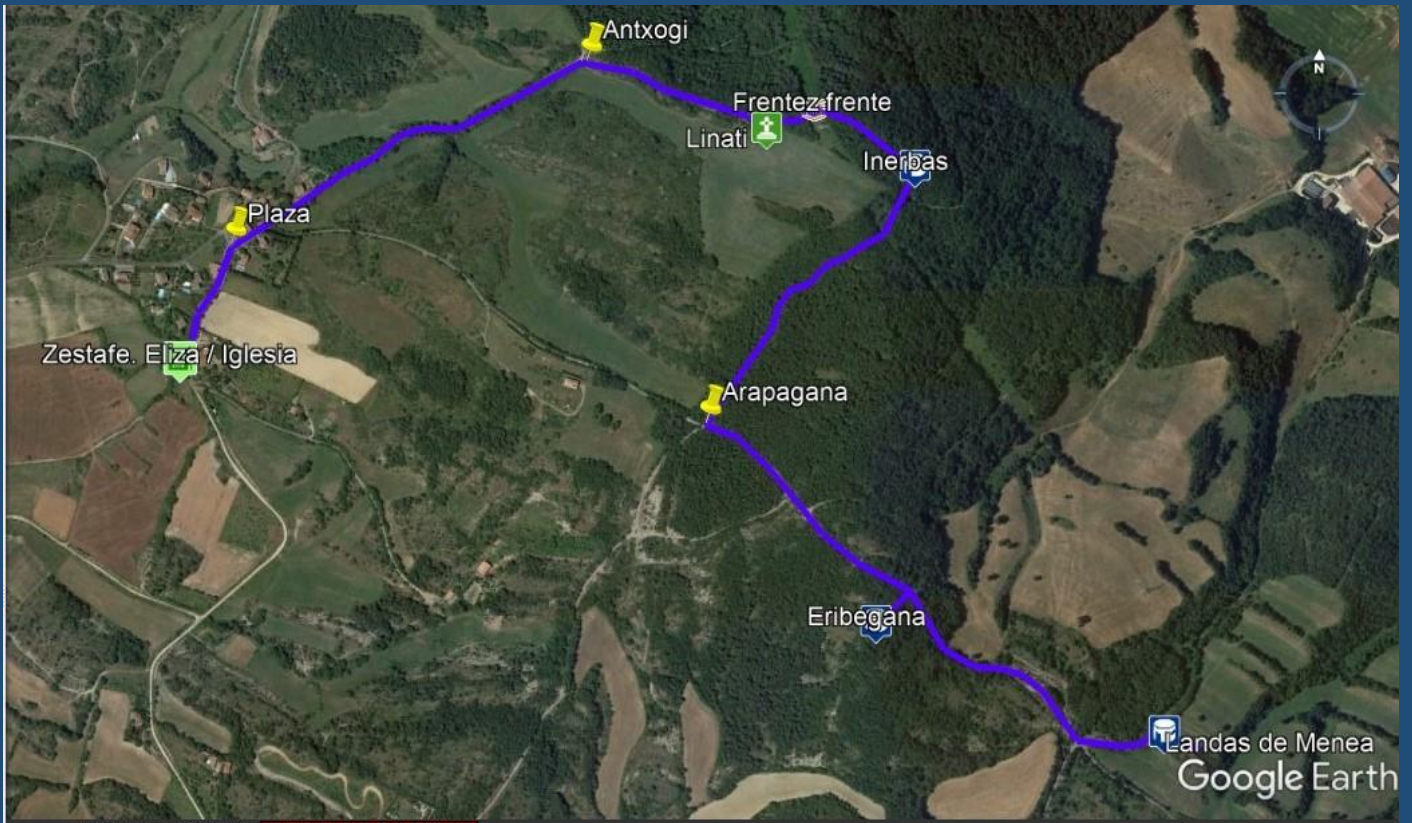

FRANKISTEN FRONTEA (erdikoa)

FRENTE FRANQUISTA (central)

- 1. Zestafe**
- 2. Eliza / Iglesia**
- 3. Antxogi**
- 4. Linati**
- 5. Frentez frente**
- 6. Iñerbas**
- 7. Arapagana**
- 8. Eribegana**
- 9. Menea. Landak**

Gráfico: min., media, máx. Elevación: 640, 667, 691 m
 Total de intervalo: Distancia: 3.05 km Incremento/pérdida de elevación: 127 m, -120 m Pendiente máxima: 32.7%, -31.8% Pendiente media: 7.1%, -7.9%